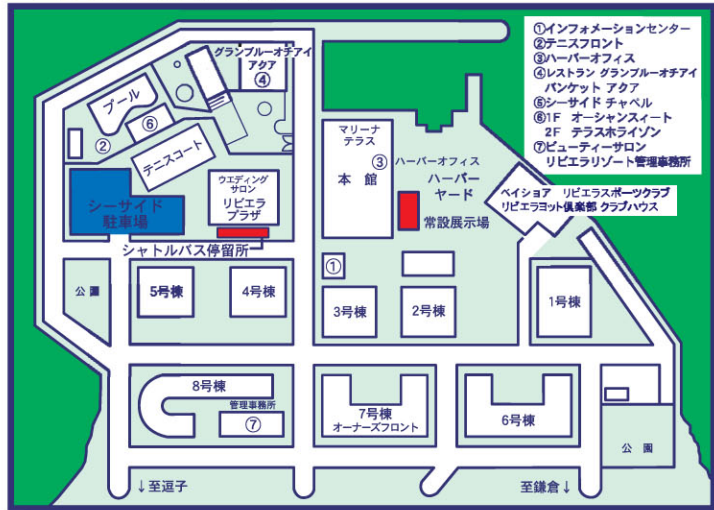

逗子マリーナ 交通のご案内

電車・バスでお越しの場合

- JR横須賀線鎌倉駅（JR新宿駅～鎌倉駅／1時間）
京浜急行バス7番乗り場より15分毎に**無料シャトルバス**運行中 「鎌倉駅⇄リビエラプラザ前」直通
- 京浜急行新逗子駅（京浜急行品川駅～新逗子駅／50分）
京浜急行バス北口3番乗り場 小坪経由鎌倉駅行きにて「リビエラ逗子マリーナ前」下車、徒歩1分。

無料シャトルバス時刻表

リビエラプラザ前行					鎌倉駅行				
8	00	15	30	47	8	20	35	50	
9	00	15	30	47	9	05	20	35	50
10	00	15	30	47	10	05	20	35	50
11	00	15	30	47	11	05	20	35	50
12	00	15	30	47	12	05	20	35	50
13	00	15	30	47	13	05	20	35	50
14	00	15	30	47	14	05	20	35	50
15	00	15	32	47	15	05	20	35	50
16	02	15	32	47	16	05	20	35	50
17	02	15	32	47	17	05	20	35	50
18	02	15	32	47	18	05	20	35	50
19	02	15	32	47	19	05	20	35	50
20	02	15	32	47	20	05	20	35	50
21	02	15	32	47	21	05	20	35	50
22					22	05	(最終)		

ZUSHI MARINA

ROAD MAP

車でお越しの場合

- 第3京浜または首都高湾岸線 ⇒ 横浜横須賀道路を横須賀方面へ向かい朝比奈IC降りる ⇒ 逗子マリーナ
- 東名高速・横浜IC降りる ⇒ 保土ヶ谷バイパスを横須賀方面へ向かい朝比奈IC降りる ⇒ 逗子マリーナ
- 横浜横須賀道路・逗子IC降りる ⇒ 逗子マリーナ

リビエラ逗子マリーナ

<http://www.riviera-r.jp>

249-0008 神奈川県逗子市小坪5-23-9