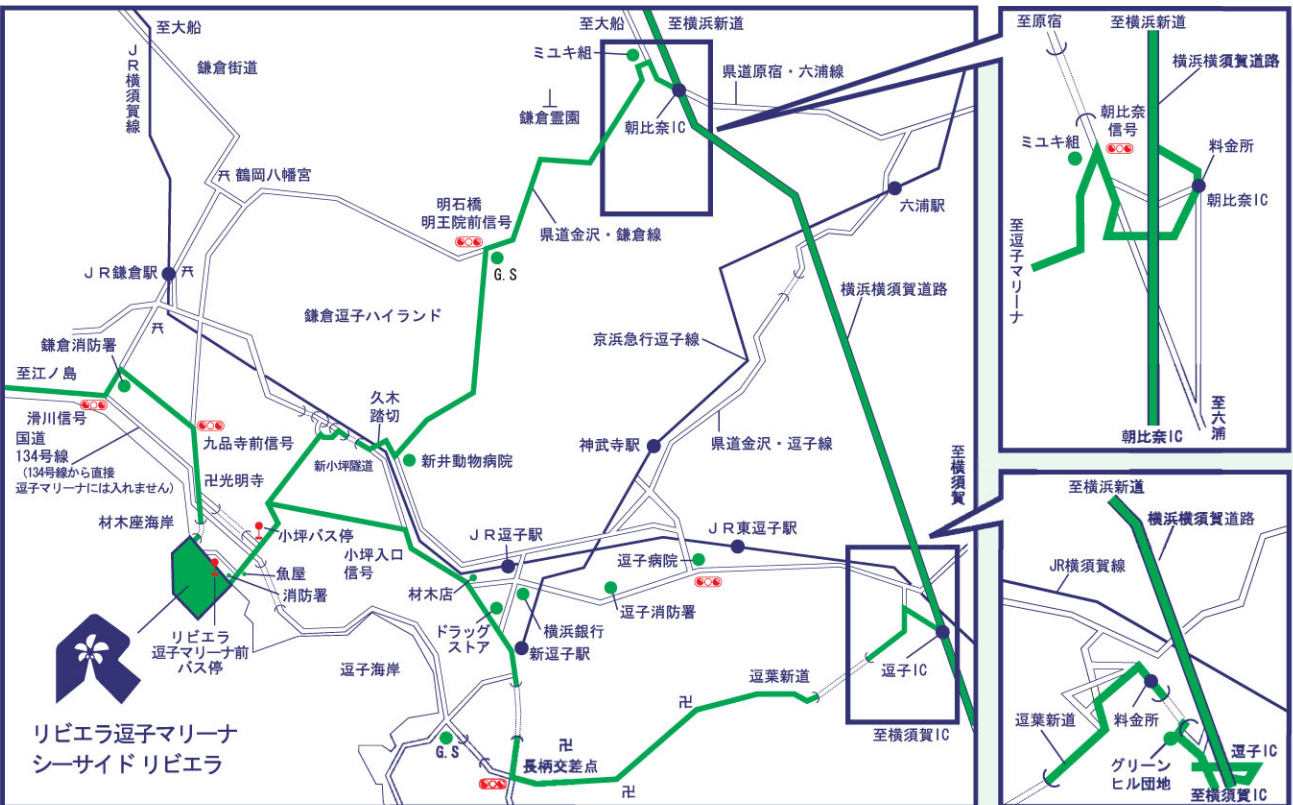

逗子マリーナ 交通のご案内

電車・バスでお越しの場合

- JR横須賀線鎌倉駅（JR新宿駅～鎌倉駅／1時間）
京浜急行バス7番乗り場より15分毎に**無料シャトルバス**運行中 「鎌倉駅⇄リビエラプラザ前」直通
- 京浜急行新逗子駅（京浜急行品川駅～新逗子駅／50分）
京浜急行バス北口3番乗り場 小坪経由鎌倉駅行きにて「リビエラ逗子マリーナ前」下車、徒歩1分。

無料シャトルバス時刻表

リビエラプラザ前行					鎌倉駅行				
8	00	15	30	47	8	20	35	50	
9	00	15	30	47	9	05	20	35	50
10	00	15	30	47	10	05	20	35	50
11	00	15	30	47	11	05	20	35	50
12	00	15	30	47	12	05	20	35	50
13	00	15	30	47	13	05	20	35	50
14	00	15	30	47	14	05	20	35	50
15	00	15	32	47	15	05	20	35	50
16	02	15	32	47	16	05	20	35	50
17	02	15	32	47	17	05	20	35	50
18	02	15	32	47	18	05	20	35	50
19	02	15	32	47	19	05	20	35	50
20	02	15	32	47	20	05	20	35	50
21	02	15	32	47	21	05	20	35	50
22					22	05	(最終)		

ZUSHI MARINA

ROAD MAP

車でお越しの場合

- 第3京浜または首都高湾岸線 ⇒ 横浜横須賀道路を横須賀方面へ向かい朝比奈IC降りる ⇒ 逗子マリーナ
- 東名高速・横浜IC降りる ⇒ 保土ヶ谷バイパスを横須賀方面へ向かい朝比奈IC降りる ⇒ 逗子マリーナ
- 横浜横須賀道路・逗子IC降りる ⇒ 逗子マリーナ

リビエラ逗子マリーナ

<http://www.riviera-r.jp>

249-0008 神奈川県逗子市小坪5-23-9